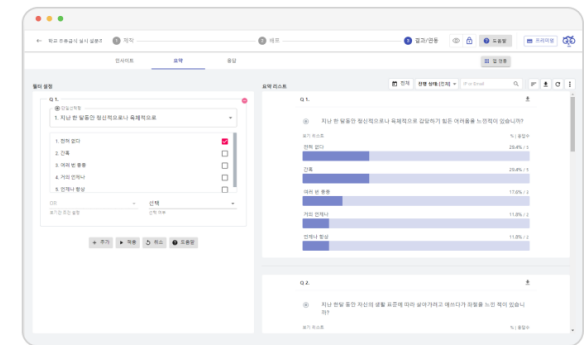

뉴스레터

임베딩

전체, 팝업, 위젯, 사이즈 설정

다양한 응답 데이터 관련 지표 제공

수집된 데이터를 다각도로 분석하여 향후 동향을 예측하고 계획을 수립할 수 있도록 유용한 지표들을 제공합니다.

제공 지표

- 접속 수
- 시작 수
- 완료 수, 완료율 (%)
- 평균 완료 시간
- 디바이스별 접속 수
- 7일 간 접속 수
- 요일별 접속 수
- 시간대별 접속 수
- 유입경로별 접속 수
- 섹션별 접속 수
- 섹션별 지연 응답 수
- 문항별 접속 수
- 문항별 지연 응답 수
- NPS 점수
- 설문 접속일
- 설문 완료일

시각화 차트를 통해 로직 설계와 데이터 분석을 한 눈에

복잡한 로직을 시각화된 미리보기를 통하여 직관적으로 이해할 수 있습니다.
또한 시각화 차트를 통해 응답 데이터의 패턴이나 추세를 한 눈에 파악하여 인사이트를 도출하는데 유용합니다.

초보자도 쉽게 설계하는 로직

실시간 진행 상황을 한 눈에 파악

필터링으로 패널 세분화하여 마켓 인사이트 획득

모든 데이터, 한 화면에서 모아보기

데이터를 한 곳에서 모아서 분석하면 데이터 수집 및 분석에 소요되는 시간과 비용을 줄일 수 있습니다.

한 눈에 데이터 확인

실시간으로 데이터를 분석하여 빠른 의사 결정이 가능하고, 비즈니스 상황에 따라 신속한 대응을 할 수 있습니다.

데이터 통합 관리

차트, 그래프, 리포트 등을 한 곳에서 생성하고 관리할 수 있기 때문에 의사 결정에 필요한 정보를 빠르고 쉽게 얻을 수 있습니다.

데이터의 상호 연관성 파악

데이터 사이의 인사이트를 발견하고 비즈니스 전략을 개선하는데 도움이 됩니다.

협업툴 연동으로 업무 효율을 두 배로

구글 시트와 슬랙에 연동하면 데이터 자동 통합, 데이터 이관, 실시간 알림 및 팀 공유까지 업무 자동화 구축이 가능합니다. 웹훅을 이용하면 응답 제출 시, 지정된 URL 또는 응용프로그램으로 정보를 보낼 수 있습니다.

한 번의 연동으로 생산성 향상과 업무 효율화를 모두 경험해 보세요.