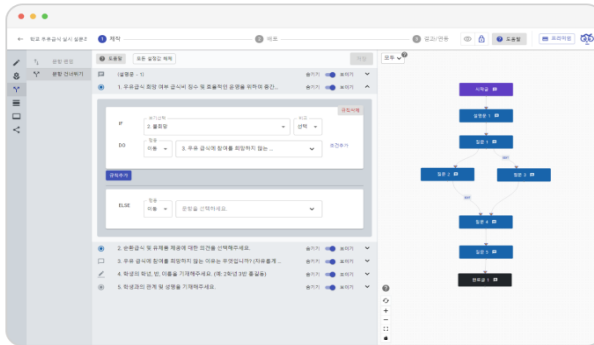

SNS 공유

페이스북, 링크드인, 카카오톡 공유

설문 공유 환경을 고려한 배포 기능 제공

URL, QR코드, SNS 공유, 뉴스레터 삽입, 임베딩 등 다양한 채널로의 배포 기능을 통해 설문지의 도달 범위를 확장해 보세요

URL, QR코드

<https://i.listovey.com/c/만족도조사>

국문, 영문, 숫자, 특수기호 사용 가능한 URL 커스텀 기능 제공

SNS 공유

뉴스레터

임베딩

전체, 팝업, 위젯, 사이즈 설정

다양한 응답 데이터 관련 지표 제공

수집된 데이터를 다각도로 분석하여 향후 동향을 예측하고 계획을 수립할 수 있도록 유용한 지표들을 제공합니다.

제공 지표

- 접속 수
- 시작 수
- 완료 수, 완료율 (%)
- 평균 완료 시간
- 디바이스별 접속 수
- 7일 간 접속 수
- 요일별 접속 수
- 시간대별 접속 수
- 유입경로별 접속 수
- 섹션별 접속 수
- 섹션별 지연 응답 수
- 문항별 접속 수
- 문항별 지연 응답 수
- NPS 점수
- 설문 접속일
- 설문 완료일

시각화 차트를 통해 로직 설계와 데이터 분석을 한 눈에

복잡한 로직을 시각화된 미리보기를 통하여 직관적으로 이해할 수 있습니다.
또한 시각화 차트를 통해 응답 데이터의 패턴이나 추세를 한 눈에 파악하여 인사이트를 도출하는데 유용합니다.

초보자도 쉽게 설계하는 로직

실시간 진행 상황을 한 눈에 파악

필터링으로 패널 세분화하여 마켓 인사이트 획득

모든 데이터, 한 화면에서 모아보기

데이터를 한 곳에서 모아서 분석하면 데이터 수집 및 분석에 소요되는 시간과 비용을 줄일 수 있습니다.

한 눈에 데이터 확인

실시간으로 데이터를 분석하여 빠른 의사 결정이 가능하고, 비즈니스 상황에 따라 신속한 대응을 할 수 있습니다.

데이터 통합 관리

차트, 그래프, 리포트 등을 한 곳에서 생성하고 관리할 수 있기 때문에 의사 결정에 필요한 정보를 빠르고 쉽게 얻을 수 있습니다.