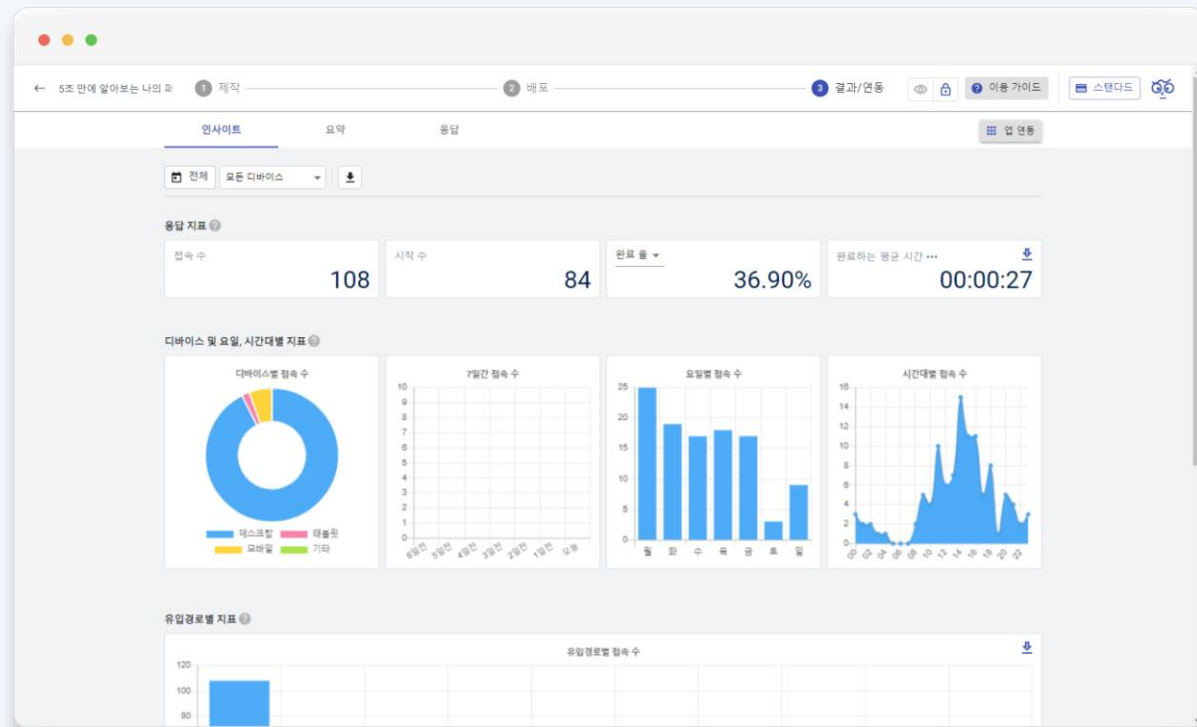

뉴스레터

임베딩

전체, 팝업, 위젯, 사이즈 설정

다양한 응답 데이터 관련 지표 제공

수집된 데이터를 다각도로 분석하여 향후 동향을 예측하고 계획을 수립할 수 있도록 유용한 지표들을 제공합니다.

제공 지표

- 접속 수
- 시작 수
- 완료 수, 완료율 (%)
- 평균 완료 시간
- 디바이스별 접속 수
- 7일 간 접속 수
- 요일별 접속 수
- 시간대별 접속 수
- 유입경로별 접속 수
- 섹션별 접속 수
- 섹션별 지연 응답 수
- 문항별 접속 수
- 문항별 지연 응답 수
- NPS 점수
- 설문 접속일
- 설문 완료일

시각화 차트를 통해 로직 설계와 데이터 분석을 한 눈에

복잡한 로직을 시각화된 미리보기를 통하여 직관적으로 이해할 수 있습니다.
또한 시각화 차트를 통해 응답 데이터의 패턴이나 추세를 한 눈에 파악하여 인사이트를 도출하는데 유용합니다.

초보자도 쉽게 설계하는 로직

실시간 진행 상황을 한 눈에 파악

필터링으로 패널 세분화하여 마켓 인사이트 획득

모든 데이터, 한 화면에서 모아보기

데이터를 한 곳에서 모아서 분석하면 데이터 수집 및 분석에 소요되는 시간과 비용을 줄일 수 있습니다.

한 눈에 데이터 확인

실시간으로 데이터를 분석하여 빠른 의사 결정이 가능하고, 비즈니스 상황에 따라 신속한 대응을 할 수 있습니다.

데이터 통합 관리

차트, 그래프, 리포트 등을 한 곳에서 생성하고 관리할 수 있기 때문에 의사 결정에 필요한 정보를 빠르고 쉽게 얻을 수 있습니다.

데이터의 상호 연관성 파악

데이터 사이의 인사이트를 발견하고 비즈니스 전략을 개선하는데 도움이 됩니다.

협업툴 연동으로 업무 효율을 두 배로

구글 시트와 슬랙에 연동하면 데이터 자동 통합, 데이터 이관, 실시간 알림 및 팀 공유까지 업무 자동화 구축이 가능합니다. 웹훅을 이용하면 응답 제출 시, 지정된 URL 또는 응용프로그램으로 정보를 보낼 수 있습니다.

한 번의 연동으로 생산성 향상과 업무 효율화를 모두 경험해 보세요.