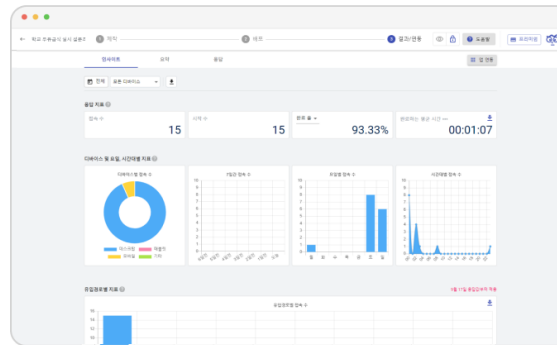

SNS 공유

페이스북, 링크드인, 카카오톡 공유

설문 공유 환경을 고려한 배포 기능 제공

URL, QR코드, SNS 공유, 뉴스레터 삽입, 임베딩 등 다양한 채널로의 배포 기능을 통해 설문지의 도달 범위를 확장해 보세요

URL, QR코드

<https://i.listovey.com/c/만족도조사>

국문, 영문, 숫자, 특수기호 사용 가능한 URL 커스텀 기능 제공

SNS 공유

뉴스레터

임베딩

전체, 팝업, 위젯, 사이즈 설정

다양한 응답 데이터 관련 지표 제공

수집된 데이터를 다각도로 분석하여 향후 동향을 예측하고 계획을 수립할 수 있도록 유용한 지표들을 제공합니다.

제공 지표

- 접속 수
- 시작 수
- 완료 수, 완료율 (%)
- 평균 완료 시간
- 디바이스별 접속 수
- 7일 간 접속 수
- 요일별 접속 수
- 시간대별 접속 수
- 유입경로별 접속 수
- 섹션별 접속 수
- 섹션별 지연 응답 수
- 문항별 접속 수
- 문항별 지연 응답 수
- NPS 점수
- 설문 접속일
- 설문 완료일

시각화 차트를 통해 로직 설계와 데이터 분석을 한 눈에

복잡한 로직을 시각화된 미리보기를 통하여 직관적으로 이해할 수 있습니다.
또한 시각화 차트를 통해 응답 데이터의 패턴이나 추세를 한 눈에 파악하여 인사이트를 도출하는데 유용합니다.

초보자도 쉽게 설계하는 로직

실시간 진행 상황을 한 눈에 파악

필터링으로 패널 세분화하여 마켓 인사이트 획득

모든 데이터, 한 화면에서 모아보기

데이터를 한 곳에서 모아서 분석하면 데이터 수집 및 분석에 소요되는 시간과 비용을 줄일 수 있습니다.

한 눈에 데이터 확인

실시간으로 데이터를 분석하여 빠른 의사 결정이 가능하고, 비즈니스 상황에 따라 신속한 대응을 할 수 있습니다.

데이터 통합 관리

차트, 그래프, 리포트 등을 한 곳에서 생성하고 관리할 수 있기 때문에 의사 결정에 필요한 정보를 빠르고 쉽게 얻을 수 있습니다.