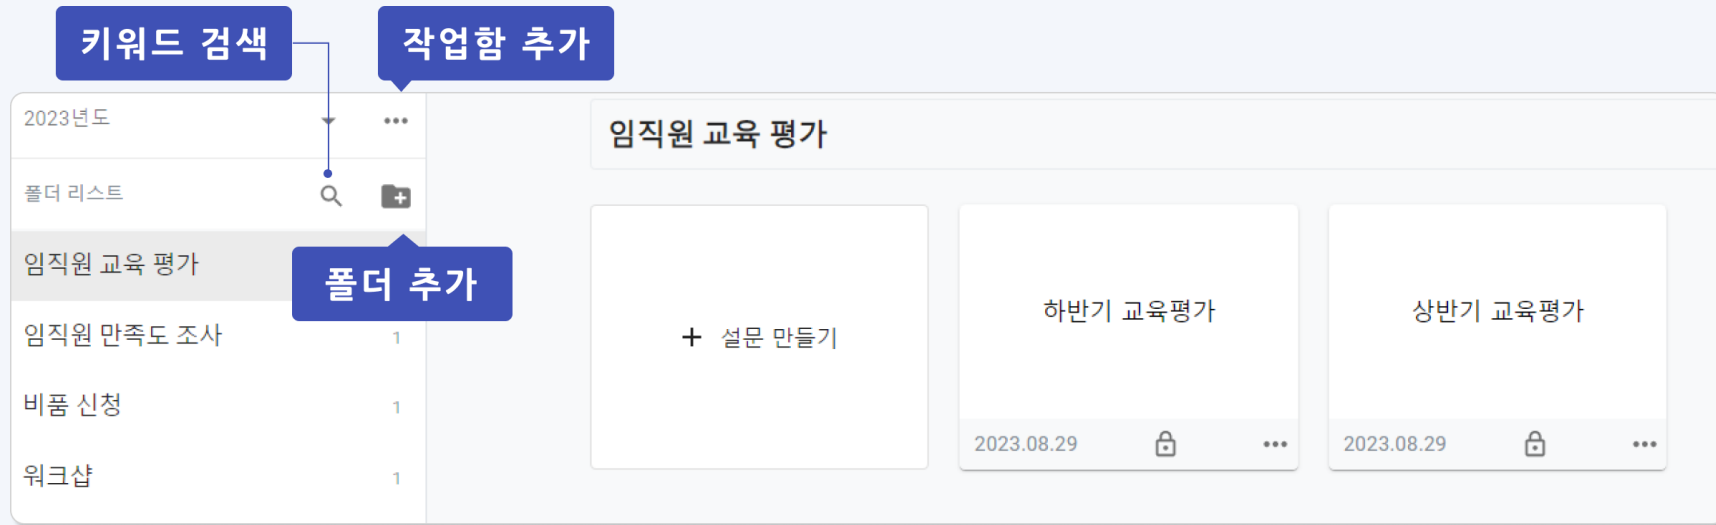

폴더링으로 체계적인 데이터 관리

카테고리별로 구조화하여 데이터를 보관하고 관리할 수 있어요
키워드 검색을 통해 빠르게 원하는 데이터에 접근해 보세요.