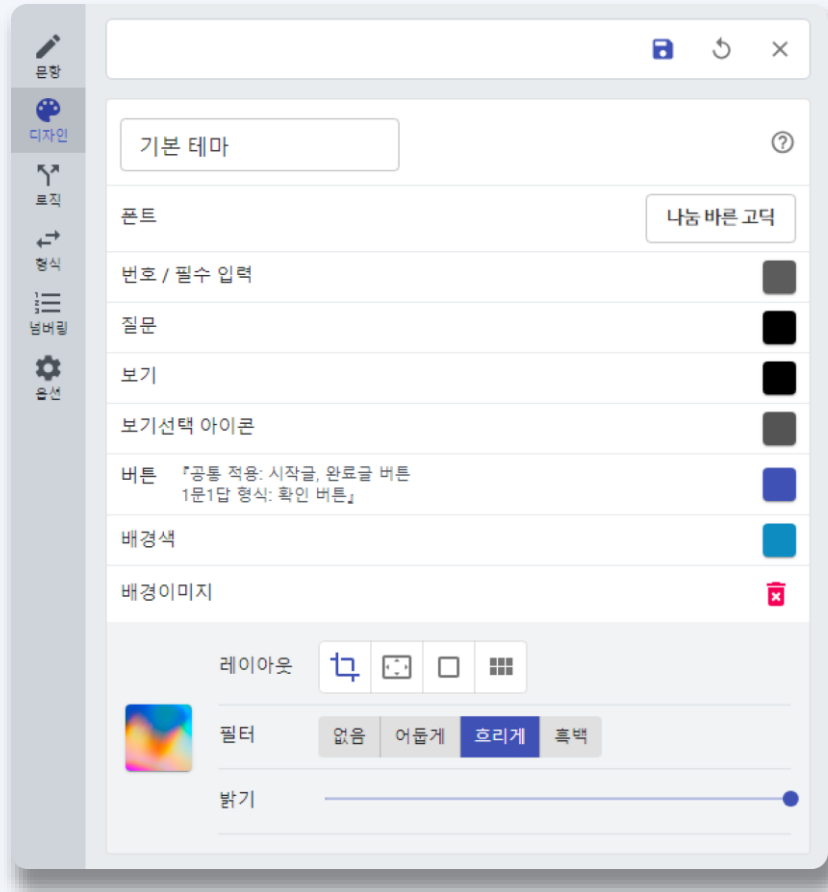

필요했던 디자인, 자유롭게 커스터마이징

세분화된 디자인 기능으로 자사 브랜드 아이덴티티를 강화해 보세요.