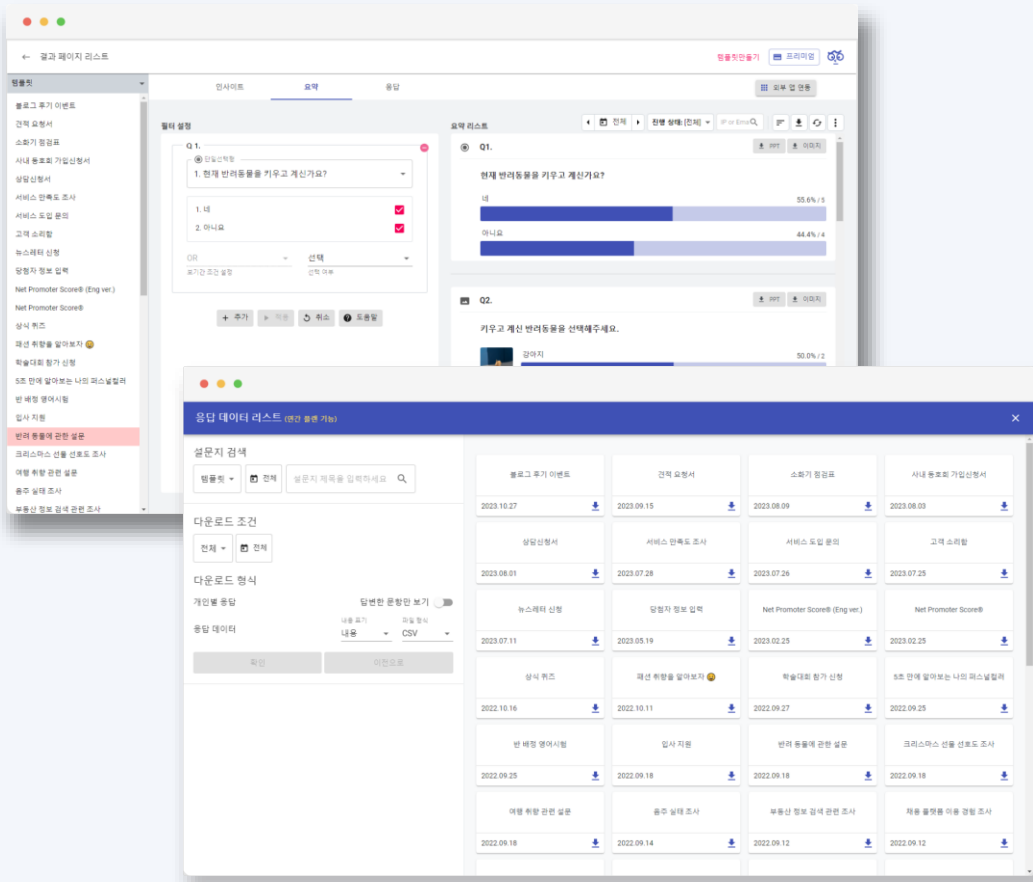

뉴스레터

임베딩

전체, 팝업, 위젯, 사이즈 설정

다양한 응답 데이터 관련 지표 제공

수집된 데이터를 다각도로 분석하여 향후 동향을 예측하고 계획을 수립할 수 있도록 유용한 지표들을 제공합니다.

제공 지표

- 접속 수
- 시작 수
- 완료 수, 완료율 (%)
- 평균 완료 시간
- 디바이스별 접속 수
- 7일 간 접속 수
- 요일별 접속 수
- 시간대별 접속 수
- 유입경로별 접속 수
- 섹션별 접속 수
- 섹션별 지연 응답 수
- 문항별 접속 수
- 문항별 지연 응답 수
- NPS 점수
- 설문 접속일
- 설문 완료일

시각화 차트를 통해 로직 설계와 데이터 분석을 한 눈에

복잡한 로직을 시각화된 미리보기를 통하여 직관적으로 이해할 수 있습니다.
또한 시각화 차트를 통해 응답 데이터의 패턴이나 추세를 한 눈에 파악하여 인사이트를 도출하는데 유용합니다.

초보자도 쉽게 설계하는 로직

실시간 진행 상황을 한 눈에 파악

필터링으로 패널 세분화하여 마켓 인사이트 획득

모든 데이터, 한 화면에서 모아보기

데이터를 한 곳에서 모아서 분석하면 데이터 수집 및 분석에 소요되는 시간과 비용을 줄일 수 있습니다.

한 눈에 데이터 확인

실시간으로 데이터를 분석하여 빠른 의사 결정이 가능하고, 비즈니스 상황에 따라 신속한 대응을 할 수 있습니다.

데이터 통합 관리

차트, 그래프, 리포트 등을 한 곳에서 생성하고 관리할 수 있기 때문에 의사 결정에 필요한 정보를 빠르고 쉽게 얻을 수 있습니다.

데이터의 상호 연관성 파악

데이터 사이의 인사이트를 발견하고 비즈니스 전략을 개선하는데 도움이 됩니다.

협업툴 연동으로 업무 효율을 두 배로

구글 시트와 슬랙에 연동하면 데이터 자동 통합, 데이터 이관, 실시간 알림 및 팀 공유까지 업무 자동화 구축이 가능합니다. 웹훅을 이용하면 응답 제출 시, 지정된 URL 또는 응용프로그램으로 정보를 보낼 수 있습니다.

한 번의 연동으로 생산성 향상과 업무 효율화를 모두 경험해 보세요.