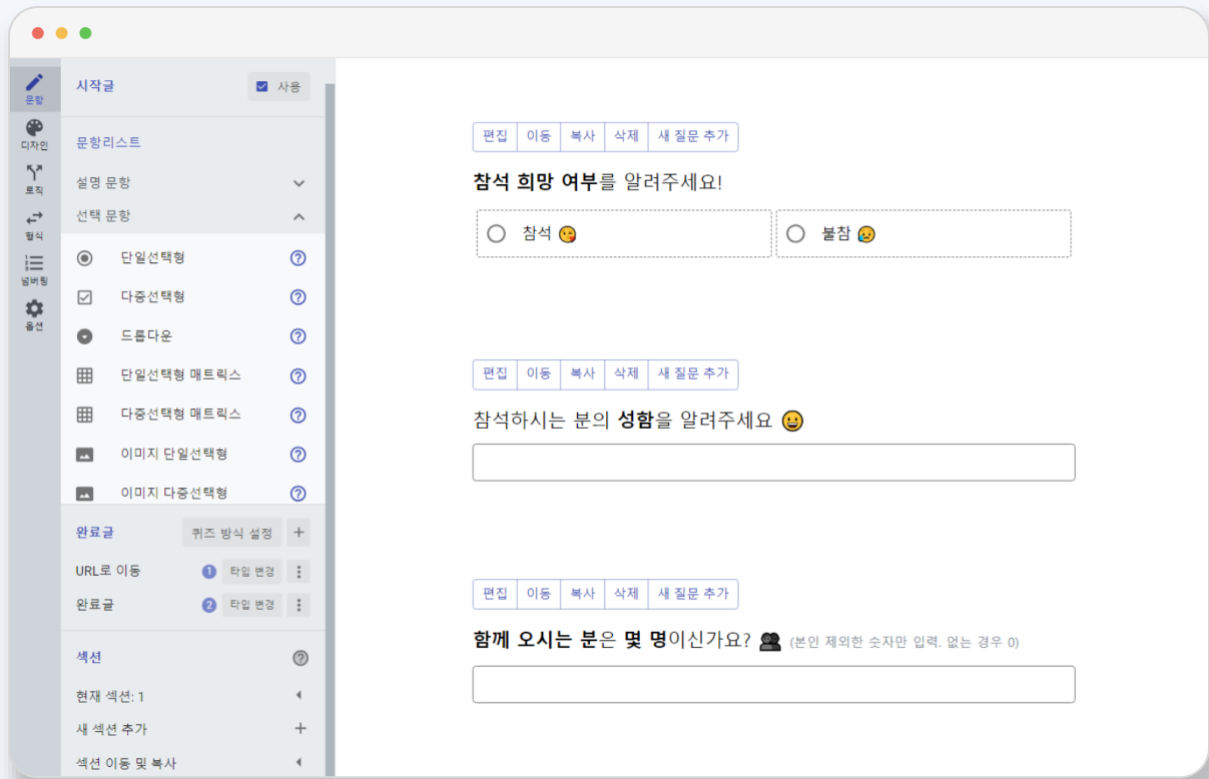

전문가처럼 쉽고 빠른 제작

클래식, 1문1답 형식과 26가지 유형의 문항으로 쉽고 빠르게 제작할 수 있습니다.

1문1답